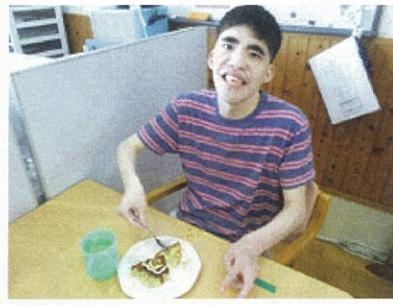

# 太陽の家

社会福祉法人 尽心会  
障害者支援施設 太陽の家

〒787-0302 高知県土佐清水市以布利55  
電話0880-82-8899 FAX0880-82-8900  
E-mail:taiyounoie@coffee.ocn.ne.jp

みんなの日曜日  
6月21日(日)

今日は、みんなの日曜日と言う事で、昼食は吉野家の特製親子丼でした。月1回の割合で、様々なメニューが提供されます。いつも、施設の厨房から提供される料理とはちがい、楽しみにされる利用者様もおり、今回の親子丼も美味しく頂きました。