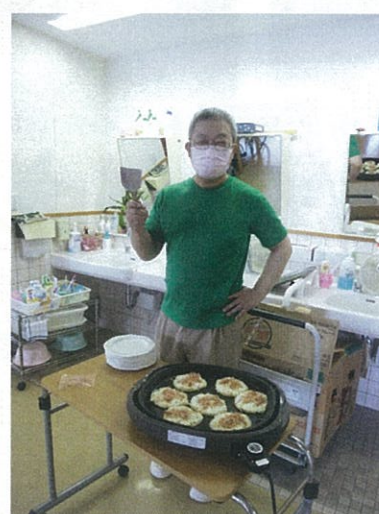

1ユニットおやつレク 6月12日(金)

1ユニットで調理レクを行いました。お好み焼きを作り、本場の大阪にも負けないぐらいの、美味しいお好み焼きでした。利用者の皆様が笑顔で美味しかったと完食されました!!