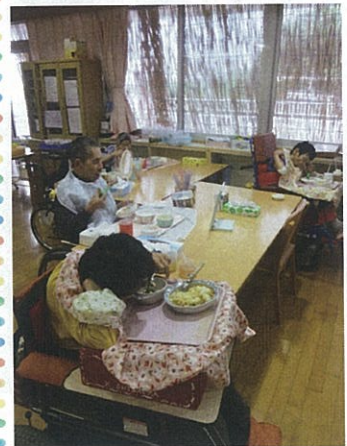

# 太陽の家

社会福祉法人 尽心会  
障害者支援施設 太陽の家

〒787-0302 高知県土佐清水市以布利55  
電話0880-82-8899 FAX0880-82-8900  
E-mail:taiyounoie@coffee.ocn.ne.jp

みんなの日曜日  
6月21日(日)

今日は、みんなの日曜日と言う事で、昼食は吉野家の特製親子丼でした。月1回の割合で、様々なメニューが提供されます。いつも、施設の厨房から提供される料理とはちがい、楽しみにされる利用者様もおり、今回の親子丼も美味しく頂きました。