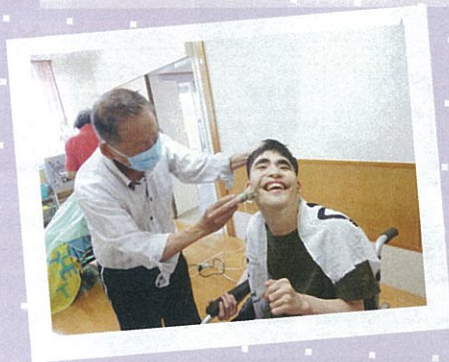

# 太陽の家

社会福祉法人 尽心会

障害者支援施設 太陽の家

〒787-0302 高知県土佐清水市以布利55

電話0880-82-8899 FAX0880-82-8900

E-mail: taiyounoie@coffee.ocn.ne.jp

今年も暑い夏がやってきます。夏に向けて、皆様思い思いの髪型にされています。髪を切ってもらっている時には少し緊張している素振りも感じられますが、切り終わると皆様とてもいい笑顔を見せてくれます。