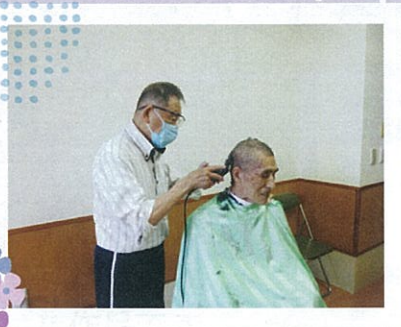

# 太陽の家

社会福祉法人 尽心会

障害者支援施設 太陽の家

〒787-0302 高知県土佐清水市以布利55

電話0880-82-8899 FAX0880-82-8900

E-mail: taiyounoie@coffee.ocn.ne.jp

今年も暑い夏がやってきます。夏に向けて、皆様思い思いの髪型にされています。髪を切ってもらっている時には少し緊張している素振りも感じられますが、切り終わると皆様とてもいい笑顔を見せてくれます。